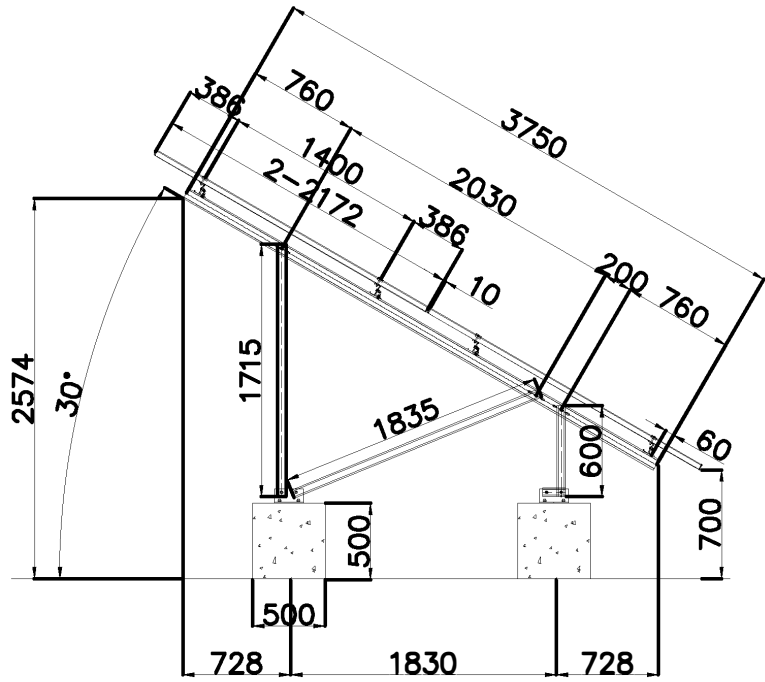

BK77980 - Sistem montaj sol panouri solare beton 22 panouri

Capacitate:	9.9KW	Distanta sol:	700mm
Dimensiune panou:	2094×1038×35mm; 1722×1134×35mm 2278×1134×35mm; 2172×1303×35mm	Unghi:	30°
Rezistenta vant:	100 km/h	Rezistenta zapada:	100 kg/m2
Layout:	2 x 11		

PV Module Layout

Side View