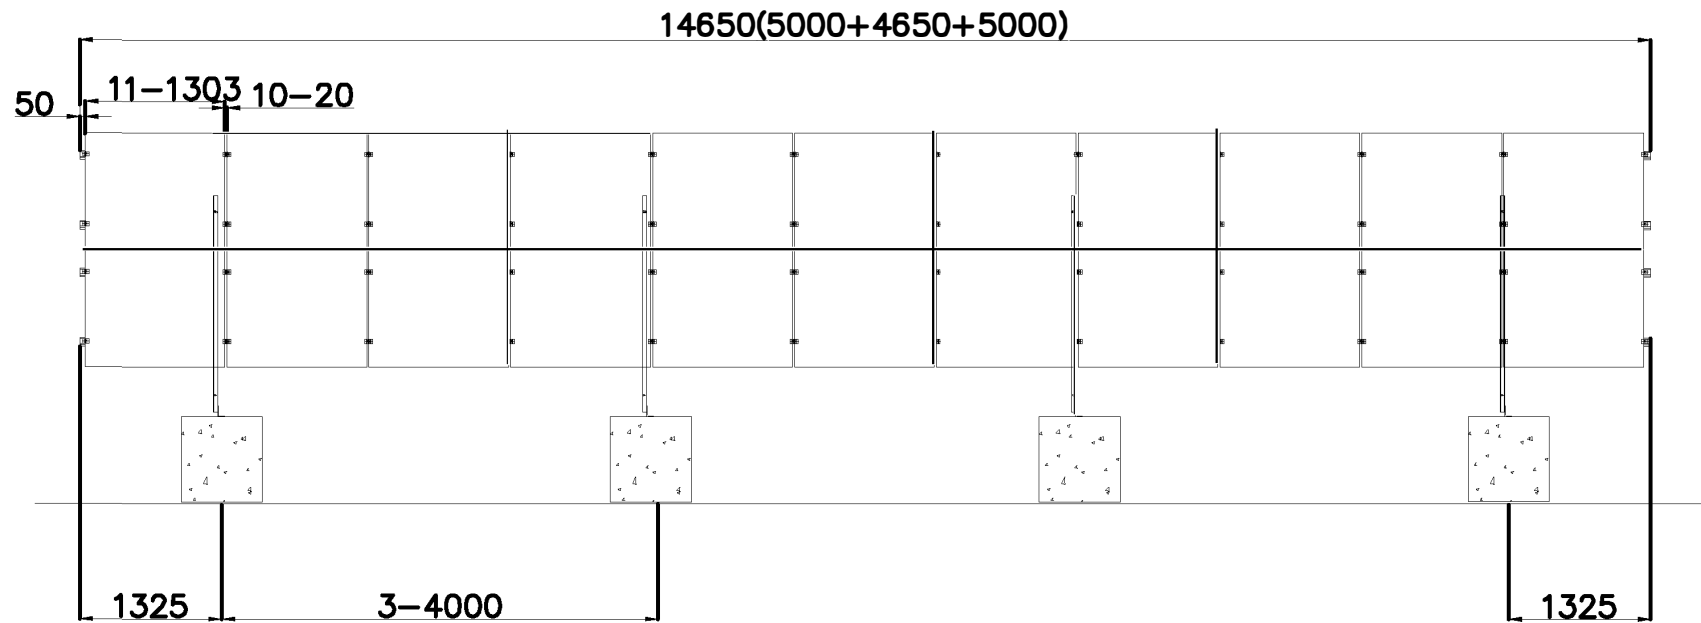

BK77980 - Sistem montaj sol panouri solare beton 22 panouri

Capacitate:	9.9KW	Distanta sol:	700mm
Dimensiune panou:	2094×1038×35mm; 1722×1134×35mm 2278×1134×35mm; 2172×1303×35mm	Unghi:	30°
Rezistenta vant:	100 km/h	Rezistenta zapada:	100 kg/m2
Layout:	2 x 11		

PV Module Layout

Side View