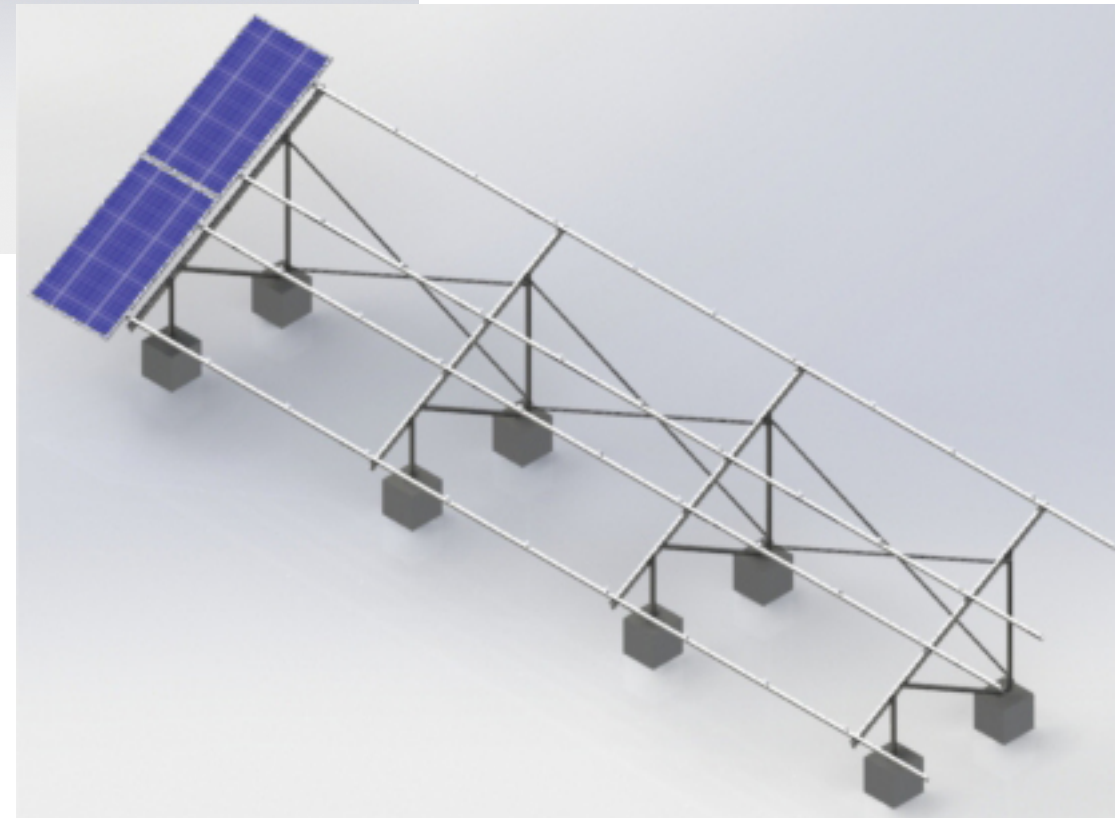

BK77980 - Sistem montaj sol panouri solare beton 22 panouri

Capacitate:	9.9KW	Distanta sol:	700mm
Dimensiune panou:	2094×1038×35mm; 1722×1134×35mm 2278×1134×35mm; 2172×1303×35mm	Unghi:	30°
Rezistenta vant:	100 km/h	Rezistenta zapada:	100 kg/m2
Layout:	2 x 11		

PV Module Layout

Side View