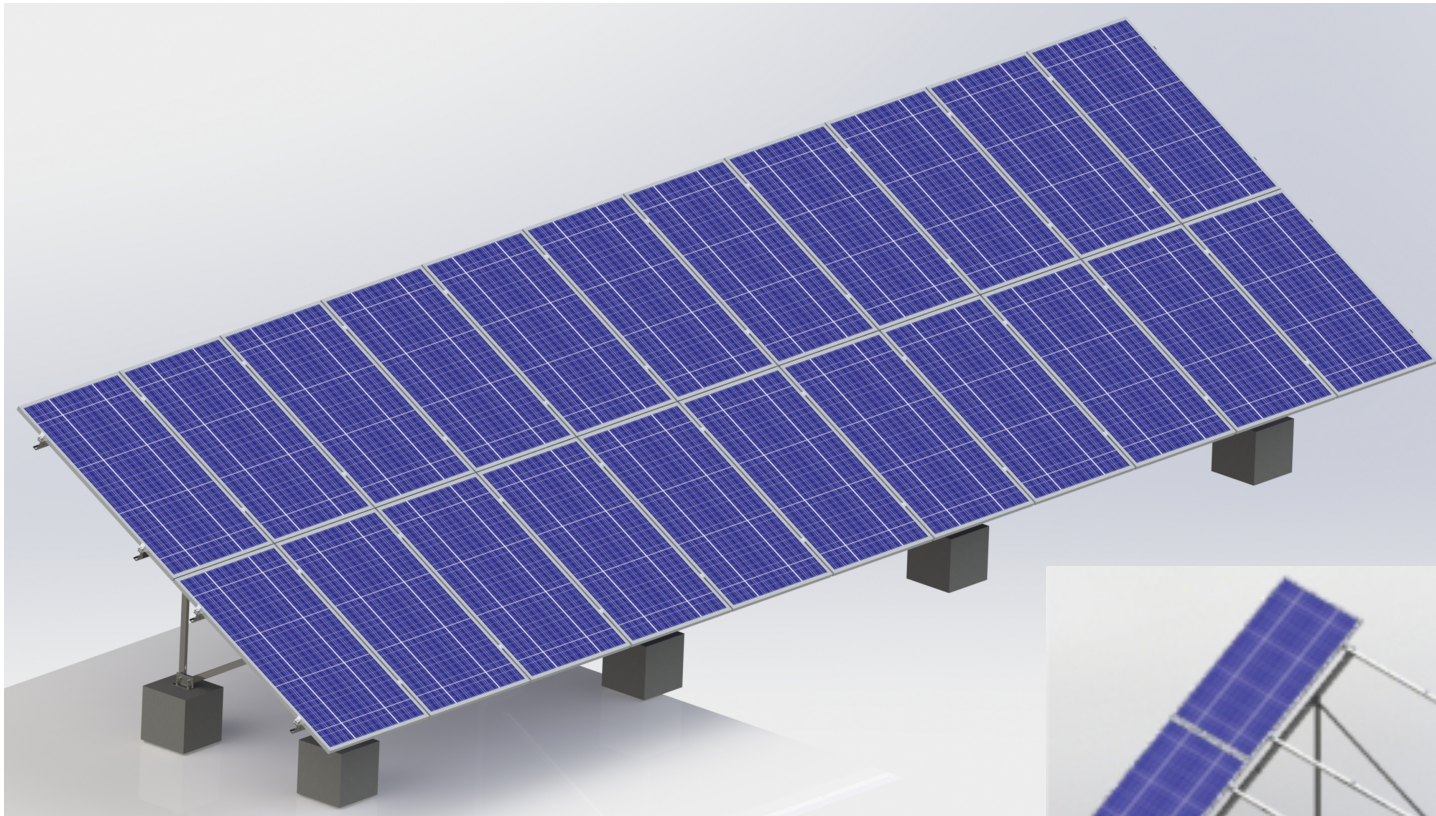

BK77980 - Sistem montaj sol panouri solare beton 22 panouri

Capacitate:	9.9KW	Distanta sol:	700mm
Dimensiune panou:	2094×1038×35mm; 1722×1134×35mm 2278×1134×35mm; 2172×1303×35mm	Unghi:	30°
Rezistenta vant:	100 km/h	Rezistenta zapada:	100 kg/m2
Layout:	2 x 11		

PV Module Layout

Side View